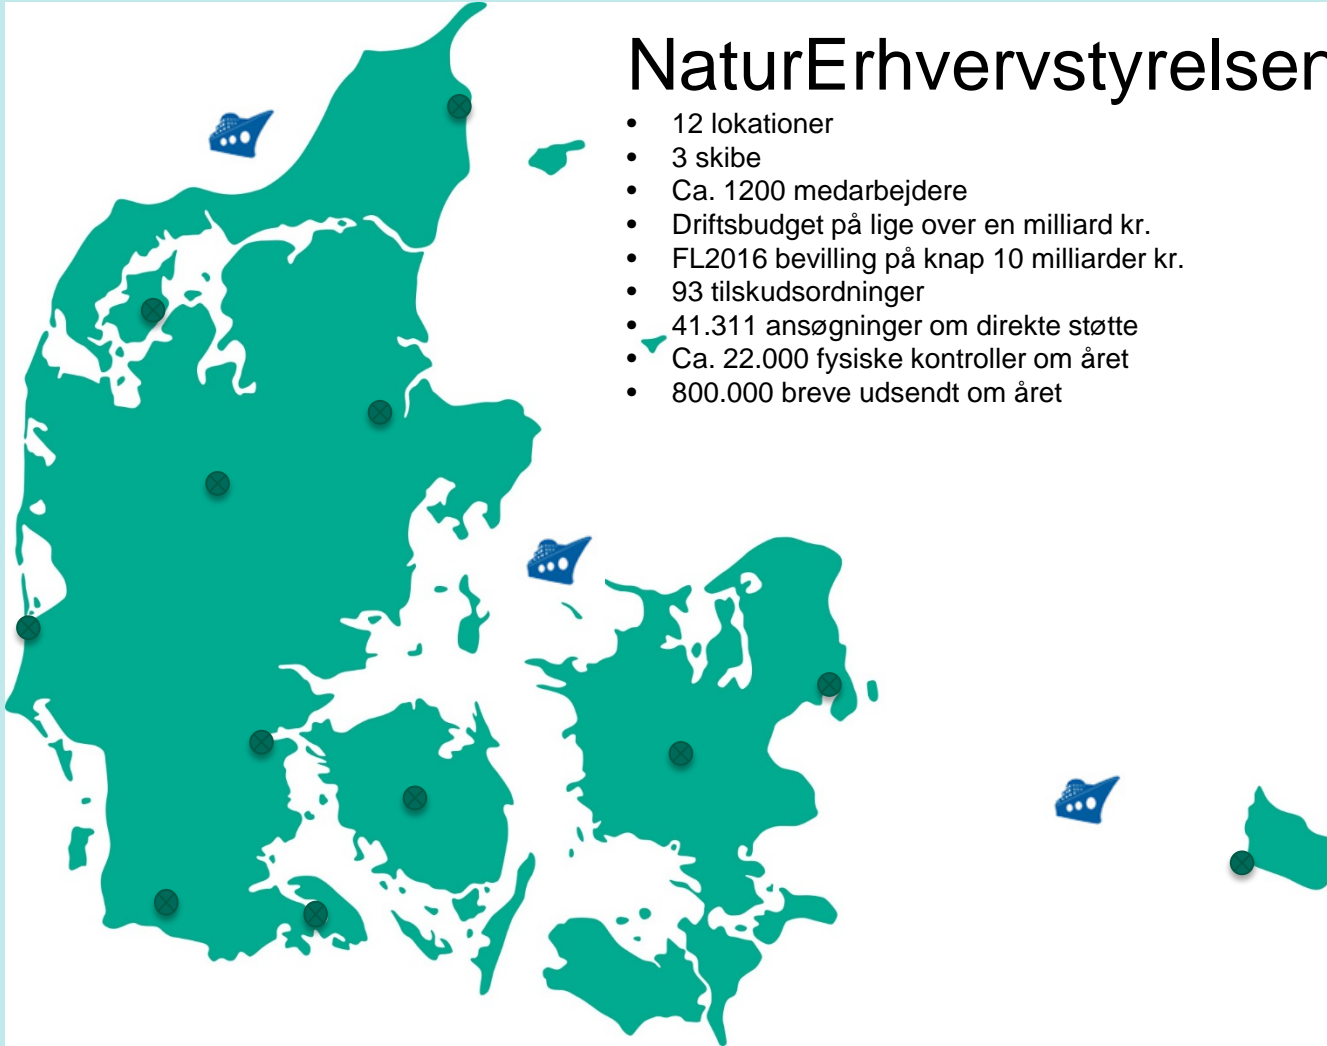

Miljø- og Fødevareministeriet
NaturErhvervstyrelsen

NaturErhvervstyrelsen

Oktober 2016

NaturErhvervstyrelsen

- 12 lokationer
- 3 skibe
- Ca. 1200 medarbejdere
- Driftsbudget på lige over en milliard kr.
- FL2016 bevilling på knap 10 milliarder kr.
- 93 tilskudsordninger
- 41.311 ansøgninger om direkte støtte
- Ca. 22.000 fysiske kontroller om året
- 800.000 breve udsendt om året

Tidslinje – ansættelser og opsigelser i NaturErhvervstyrelsen

Danmarks smukkeste arbejdsplads

AUGUSTENBORG SLOT

Et bredt samarbejde

Find os her:

Naturerhverv.dk

[Facebook.com/naturerhvervstyrelsen](https://www.facebook.com/naturerhvervstyrelsen)