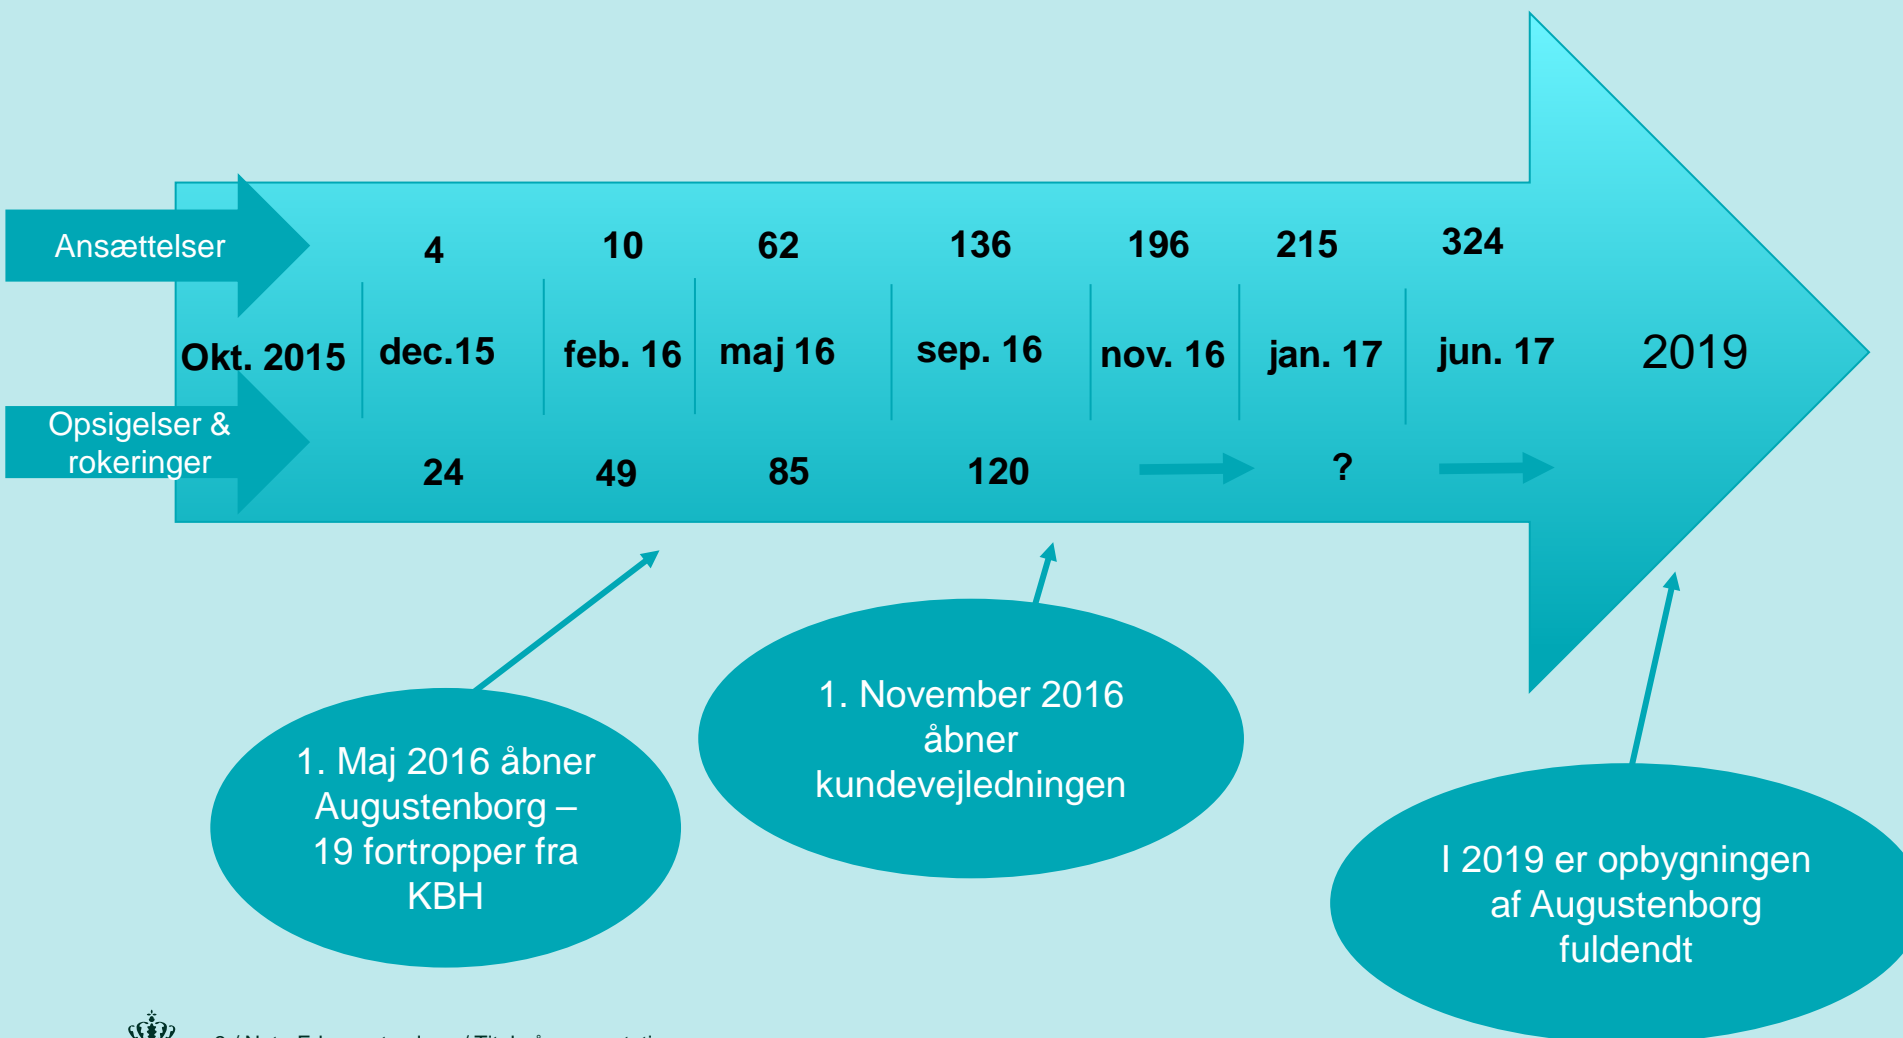

Tidslinje – ansættelser og opsigelser i NaturErhvervstyrelsen